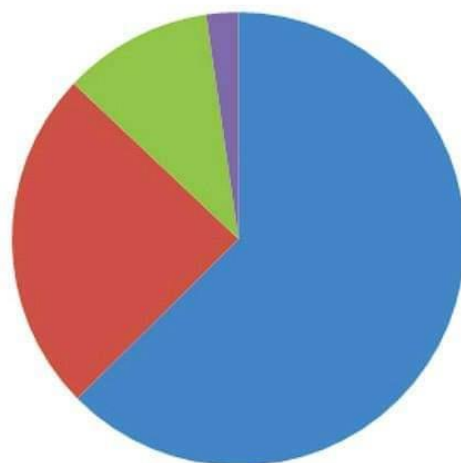

GLASNIK VG VETERANA

KADA TVOJ KLUB IZGUBI:

■ SUDAC JE
KRIV

■ IMALI SMO
PUNO
OZLIJEĐENIH

■ GOLMAN
JE KRIV

■ PROTIVNIK
JE BIO BOLJI

Sadržaj:

- Odigrane utakmice 21. kola
- Tablica i raspored 22.kola
- RASPORED NATJECANJA ZA PROLJEĆE 2021.
- Podaci voditelja